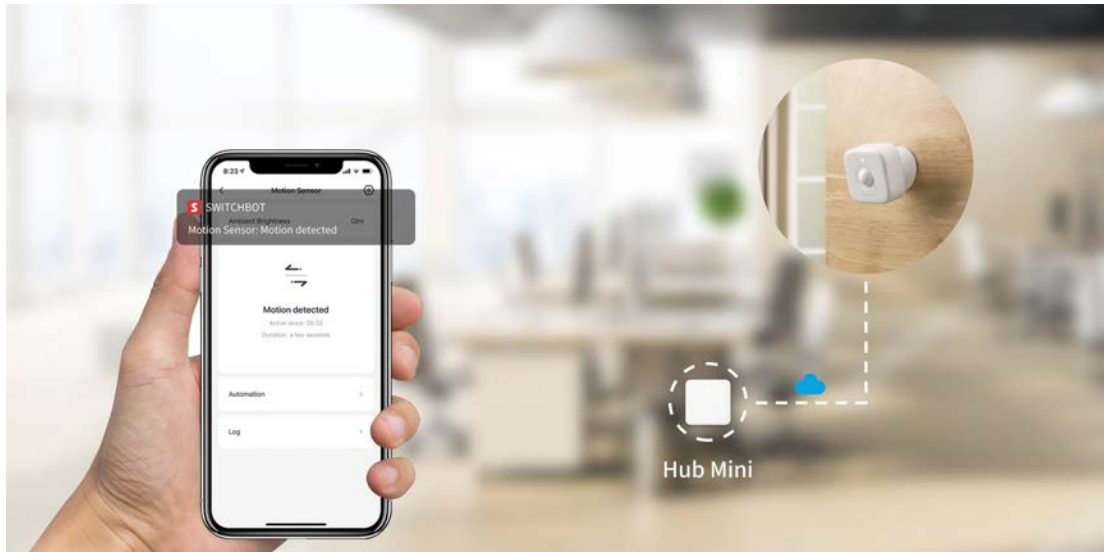

Teknik Özellikler

Model	Motion Sensor
Boyutlar (cm)	5,4 x 5,4 x 3
Ağırlık	56 g
Renkler	Beyaz
Batarya	2 AAA PİL
Batarya Ömrü	600 Gün
Kontrol Tipi	Amazon Alexa , Google Assistant , IFTTT , HomeKit
Telefon Uyumluluğu	Android, iOS

9m, 110° yatay ve 55° dikey algılama aralığı ile geniş bir alanda vücut hareketlerinizi algılayabilir. SwitchBot Uygulaması üzerinden hassasiyet ayarını değiştirebilirsiniz.

Işık sensörü, hedef ortamın aydınlık mı yoksa karanlık mı olduğunu algılamak için kullanılır. SwitchBot uygulamasında parlak veya karanlık olma eşliğini tanımlayabilirsiniz. Bir SwitchBot Hub Mini'ye (ayrı satılır) bağlı olan Motion Sensor, hafiflik algıladığında masa lambasını otomatik olarak kapatabilir.

SwitchBot Motion Sensor evinizin herhangi bir yerine yerleştirilebilir. Taban ayağı olmadan, doğrudan bir masaya/rafa yerleştirebilirsiniz; taban ayağıyla, manyetik bir nesneye bağlayabilir veya 3M yapışkan pedleri kullanarak düz bir yüzeye yapıştırabilirsiniz.