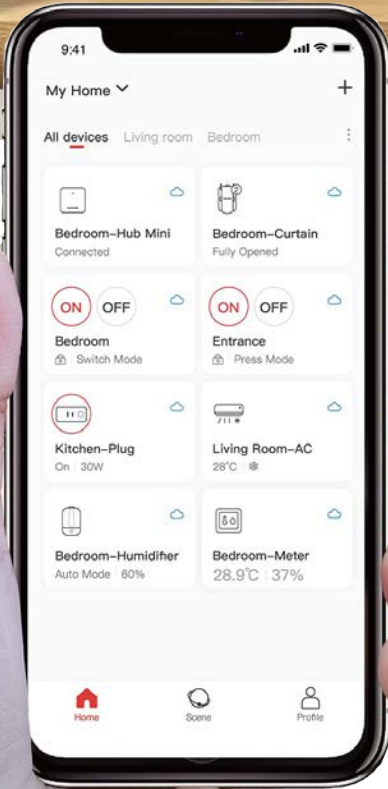

SwitchBot

Saniyeler içinde Akıllı Cihaza Dönüşüm

IFTTT

Muratpaşa/ANTALYA
<https://www.elhelbss.com>
smartsolutions@elhelbgroup.com

+90 552 588 89 99

Facebook: **Elhelb-Smart-Solutions**

Instagram: **elhelbss**

Youtube: **Elhelb Smart**

LinkedIn: **elhelb-smart-solutions**