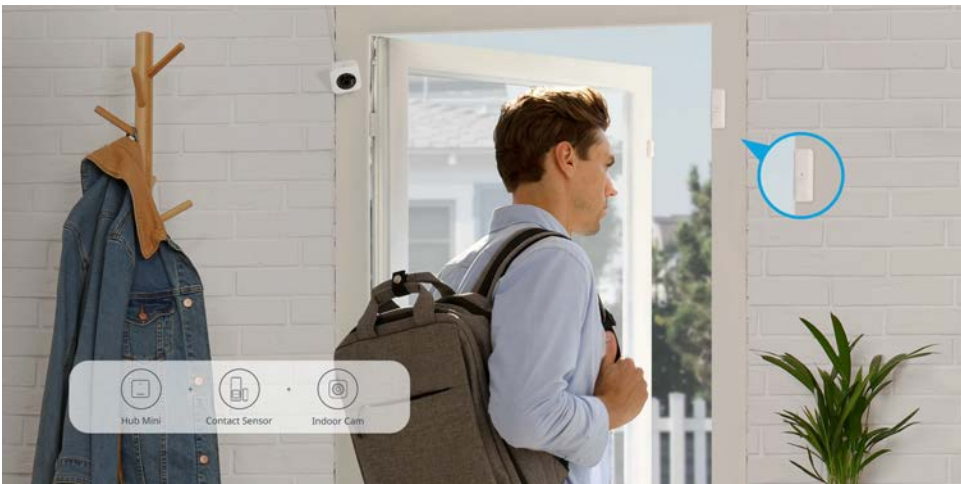

5m, 90° yatay ve 55° dikey algılama aralığı ile mıknatıs parçasının ana gövdesinin alt kısmı ile hizalanması gerekir ve iki bileşen arasındaki mesafe 30 mm az olmalıdır.

SwitchBot Hub Mini'ye bağlı olan SwitchBot Contact Sensor, evinize biri girdiğinde, pencere açıldığında veya evcil hayvanınız kafesten çıktığında telefonunuza bildirim gönderir. Kapıda veya pencerede Contact Sensor ile ev güvenliğiniz bu ufak ve etkili cihaz tarafından sağlanır ve uyarılar uzakta olsanız bile anında size ulaşır.

Dahili bir hareket sensörü ile SwitchBot Contact Sensor, kapının iç yüzüne takıldığında kullanıcının evden çıkıp çıkmadığını veya eve girip girmediğini söyleyebilir. Akıllı eviniz, SwitchBot uygulaması üzerinden önceden ayarladığınız tüm sahneleri her iki koşula göre otomatik olarak yürütür.

Kapı açılıp hissedildiğinde, evden ayrıldığınız belirlenecektir. Siz uzaktayken ışığınız/klimanız/TV'niz otomatik olarak kapanacaktır. Kapı açıldığında ve kimse algılanmadığında, eve girdiğiniz belirlenir. Evinizdeki ışığınız/klimanız/TV'niz otomatik olarak açılacaktır.

Evinizin herhangi bir yerine yerleştirin. Küçük boyutlu, kurulumu kolay SwitchBot Contact Sensor, açık veya kapalı olup olmadığını algılamak için buzdolabına, evcil hayvan kafesine, çekmeceye veya bir pencereye yerleştirilebilir. Bir Contact Sensor ekleyerek herhangi bir nesneyi daha akıllı hale getirin!