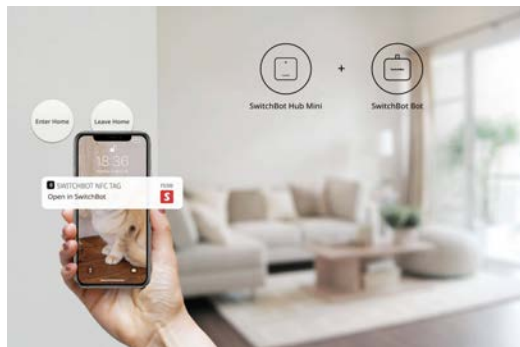

Kurulduktan sonra, telefonunuzla herhangi bir SwitchBot Tag'a dokununuz ve SwitchBot Bot'unuz belirlenen ışıkları açabilir, basitçe tekrar dokununuz ve ışık kapanacaktır.

Akıllı telefonunuzla SwitchBot Tag'a dokununuz ve perdeleriniz saniyeler içinde açılıp kapanabilecektir. İhtiyacınız olduğunda ekstra güneş ışığı için harika, ya da belki biraz daha fazla karanlık arıyorsanız, her iki durumda da, seçim yapmanın rahatlığını seveceğinizden eminiz.

SwitchBot Tag, SwitchBot İç Mekan Kameranızın önünde neler olup bittiğini sadece bir adımda kontrol etmek istediğinizde mükemmel bir çözümdür.

Saniyeler içinde doğru bir oda sıcaklığı okuması almak için SwitchBot Tag'a dokunmanız yeterlidir.

Yatağınızın yanına bir SwitchBot Tag yerleştirin ve uyandığınızda, yataktan bile kalkmadan evinizdeki herhangi bir yerde perdeleri açabileceksiniz. Yatmadan önce SwitchBot Tag'a dokununuz ve ışıklarınızı otomatik olarak kapatabileceksiniz, ayrıca klimanızı ve nemlendiricinizi de otomatik olarak açılacak şekilde otomatikleştirerek daha hızlı uykuya dalmanıza yardımcı olabilirsiniz.

SwitchBot Tag ile olanaklarınız sonsuzdur. Hatta SwitchBot Tag'ı arabanıza ekleyebilir ve sürüş sırasında herhangi bir üçüncü taraf harita uygulamasını açmak için Switchbot Tag'a dokunmanız yeterlidir, hatta bir telefon görüşmesi bile yapabilirsiniz.